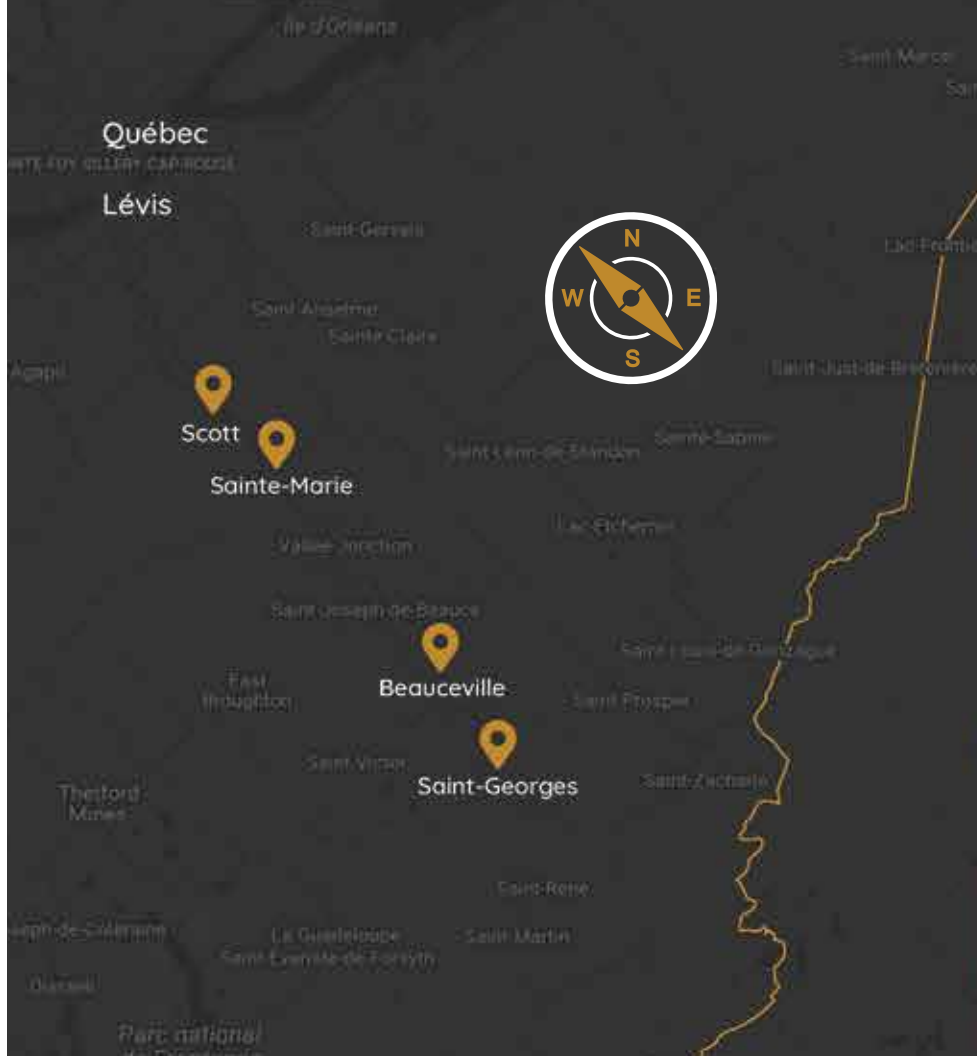

À 30 minutes de Québec

La Cache du Golf

Beauceville

723, route du Golf

À 40 minutes de Québec

Le Georgesville

Saint-Georges

300, 118^e Rue

À moins de 50 minutes de Québec

La Beauce
L'ENDROIT PARFAIT
POUR VOS CONGRÈS
et événements

DESTINATION
Beauce

destinationbeauce.com