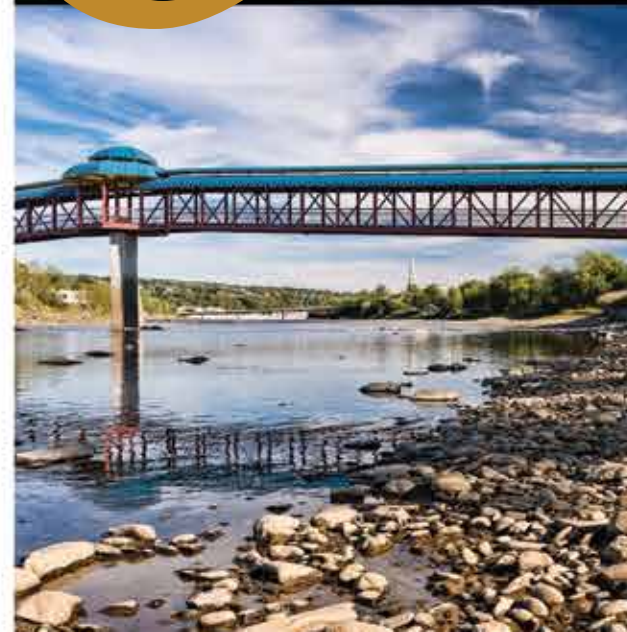

La Beauce

Destination **CONGRÈS**

ICI, ON EST CONCEPTEURS D'IDÉES

DESTINATION
Beauce

Nous sommes la Beauce.

Ici, on vous invite à venir à la rencontre de notre population légendaire et à découvrir votre trait de personnalité beauceron!

Une chose est certaine :

ICI, ON SAIT RECEVOIR COMME NULLE PART AILLEURS!

5 bonnes raisons DE TENIR VOTRE ÉVÉNEMENT chez nous

- 1 L'**accueil** légendaire des Beaucerons
- 2 La **région** dynamique et innovante
- 3 Les **infrastructures** urbaines et modernes
- 4 La **localisation** géographique privilégiée
- 5 La panoplie d'**activités** disponibles pour bonifier votre événement

CENTRE DE CONGRÈS

LE CENTRE CAZTEL

Le Centre Caztel de Sainte-Marie est l'endroit idéal pour la tenue de vos événements.

Notre service clé en main vous permettra d'offrir à vos invités une rencontre de qualité. Nos salles modernes et spacieuses sont la solution parfaite pour votre petit ou grand projet d'événement!